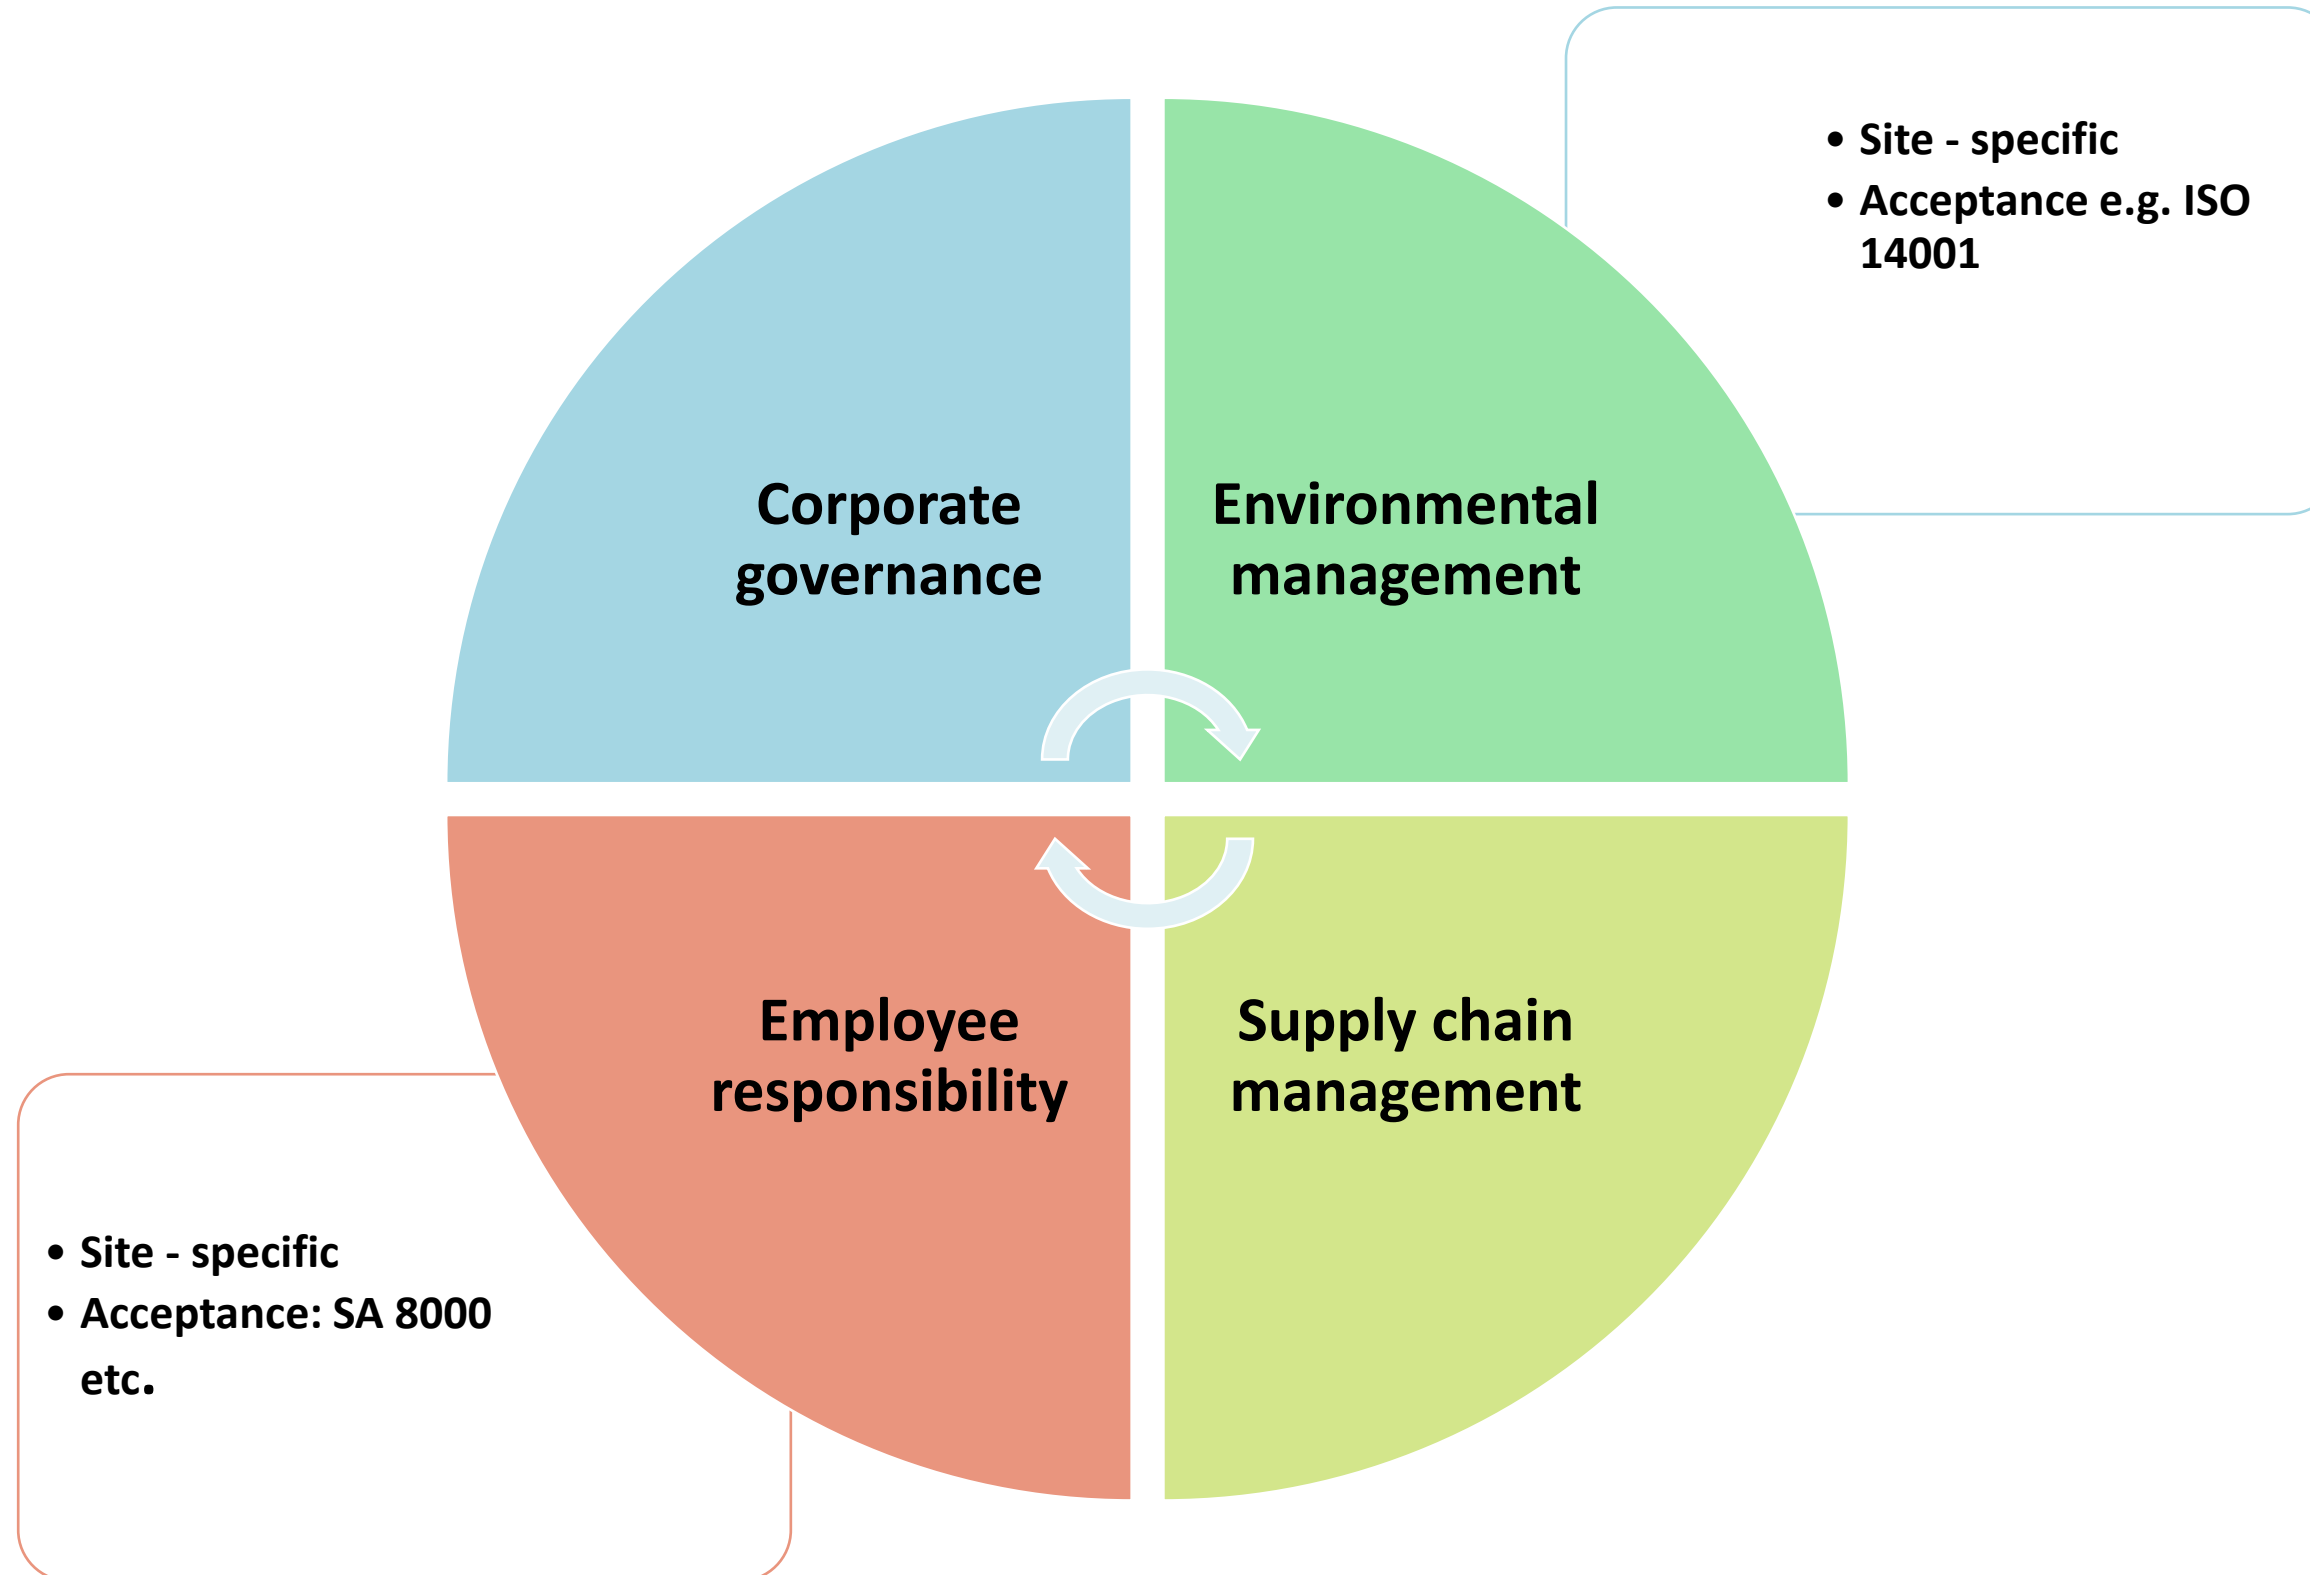

in short

a Partner for Progress

Challenges

Sustainability standard for the metal sector

Sustainability standard for the metal sector

4 Scopes
Around 50 Topics
> 150 criterias

Structure of the standard

Sustainability standard for the metal sector

Opportunities

Thank you for your attention!

Umfassende Umweltberatung

Mit Kiwa zu nachhaltigen Lösungen.

Unsere Leistungen im Bereich der Umweltberatung im Überblick

www.kiwa.de

- Ökobilanzierung
- EPD (Environmental Product Declaration)
- Programmbetrieb Ihrer EPD
- Product Environmental Footprint
- CO₂ – Footprint
- Zertifizierung CO₂-neutral